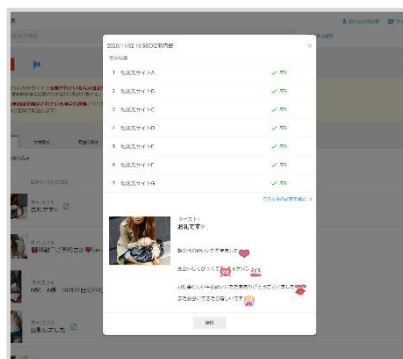

📅 出勤情報

- 即姫・待機・接客中・受付終了の**一括更新**ができます。
- Mr.Venreyの出勤情報に合わせて自動で待機ステータスを各サイトへ更新します。
- 当日・月間・週間の3つのUI。
- 当日出勤はドラッグで設定できます。

👩 女性プロフィール

- 画像トリミング等、各サイトに併せた細かな設定ができます。
- どの女性がどのサイトに登録されているか一覧で比較確認できます。
- Q&A項目にも対応しています。

📱 写メ日記転送

女性が1サイトへ投稿したものを取込、対象媒体へ転送更新をおこないます。

🔄 ONCE 無料サイトへの一括登録

無料掲載可能なサイトへの登録をサポートする、フォーム登録補助機能もあります。

Mr.Venreyは更新だけでなく、無料掲載の登録も簡単におこなえます。
※本機能についてはアプリケーションソフトでの操作となります。

Mr.Venreyと他社システムとの比較一覧

項目	内容	Mr.Venrey	他社システム	項目	内容	Mr.Venrey	他社システム
環境	システム環境	クラウド型	PCソフト型 /クラウド型	女性	出勤順などの並び順一括設定	○	×
環境	インストール	不要	必要/不要	女性	並び順のグループ設定	○	×
環境	OS	Windows・Mac	Windowsのみ /Win・Mac	女性	プロフィールのサイト毎の設定	○	△
環境	PC負荷	低	高/低	女性	Q&A更新	○	△
環境	インターネット回線負荷	低	高/低	女性	女性オートシンクロ	○	△ (新規のみ)
環境	常時起動	不要	必要/不要	女性	並び順更新機能	○	○
環境	デバイス	PC・SP・タブレット	PCのみ /PC・SP・タブレッ ト	女性	画像のみ更新	○	○
環境	バージョンアップ処理	常に最新	要再起動/常に最新	女性	女性登録状況の一覧からの更新	○	○
環境	データのバックアップ	不要	手動/不要	新着投稿	出勤時間に関連した配信設定	○	×
環境	1台のPCで利用できる アカウント数	無制限	制限あり/無制限	新着投稿	更新の一括設定	○	○
環境	PCスペック制限	無制限	制限あり/無制限	新着投稿	日付・曜日単位の更新設定	○	○
全般	HTMLタグの登録補助機能	○	×	新着投稿	新着記事のサイト毎の設定	○	○
全般	画像認証の対応	○	○	新着投稿	共通テンプレートでカテゴリ設定	○	×
全般	更新ログの集計	×	○	出勤	出勤の登録可能日数	3ヶ月	1ヶ月
女性	プロフィールの項目数	39項目	30項目	出勤	出勤オートシンクロ	○	○
女性	サイト毎に女性名が異なる 場合の管理	10パターン	3パターン	待機ステータス	接客中の一括更新	○	○
女性	登録状況の一覧	一覧で見やすい	1サイトごとの表示	待機ステータス	待機中の自動設定	○	×
女性	画像のトリミング機能	○	×	待機ステータス	即姫一括更新	○	△
女性	プロフィールのみ更新	○	×	その他	無料サイトへの登録機能	○ (別アプリ)	×
				その他	同媒体の複数アカウント	○	○
				その他	グループアカウント	○	△
				その他	未対応サイトの追加登録	○	○
				その他	写メ日記を取り込んで配信	○	○ (別アプリ)