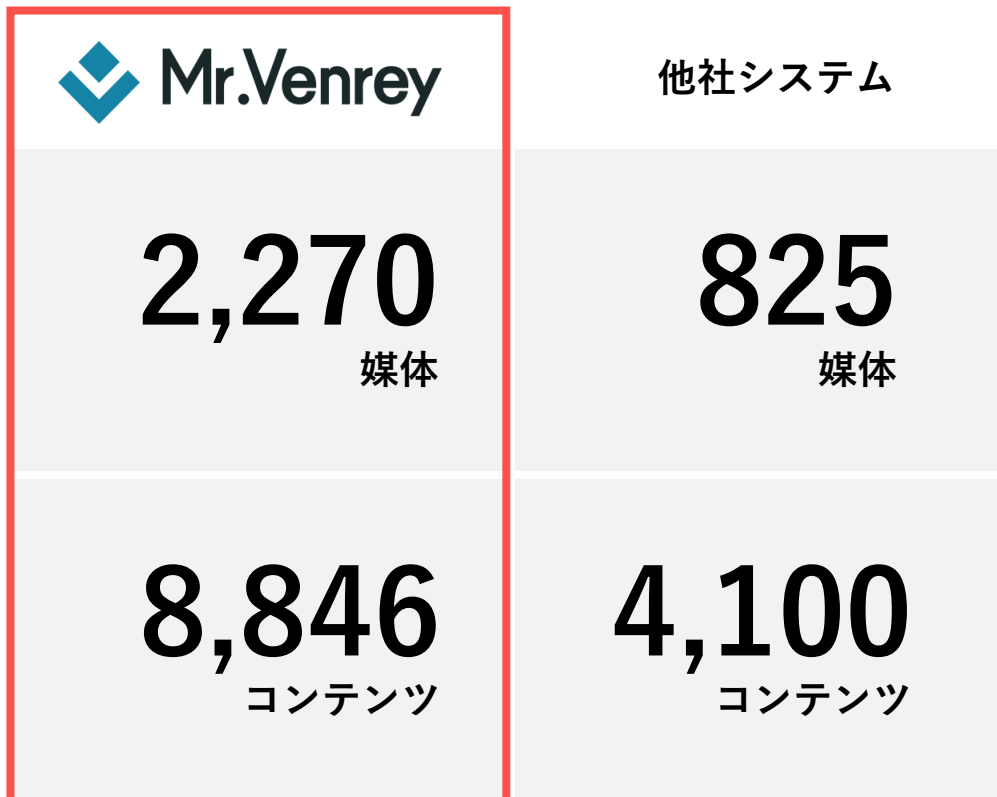

02 対応媒体数が断然ちがう！

媒体数・コンテンツ数に
2倍以上の差があります。
Mr.Venreyだから、
漏れなく媒体更新できます。

地域別対応媒体数

	Mr.Venrey	他社システム
全国共通	—	374
北海道・東北	426	42
関東	561	194
甲信越	—	5
東海	300	37
関西	457	82
中国・四国	242	29
九州・沖縄	284	62
合計	2,270	825

Mr.Venreyにしかできない機能はこちら