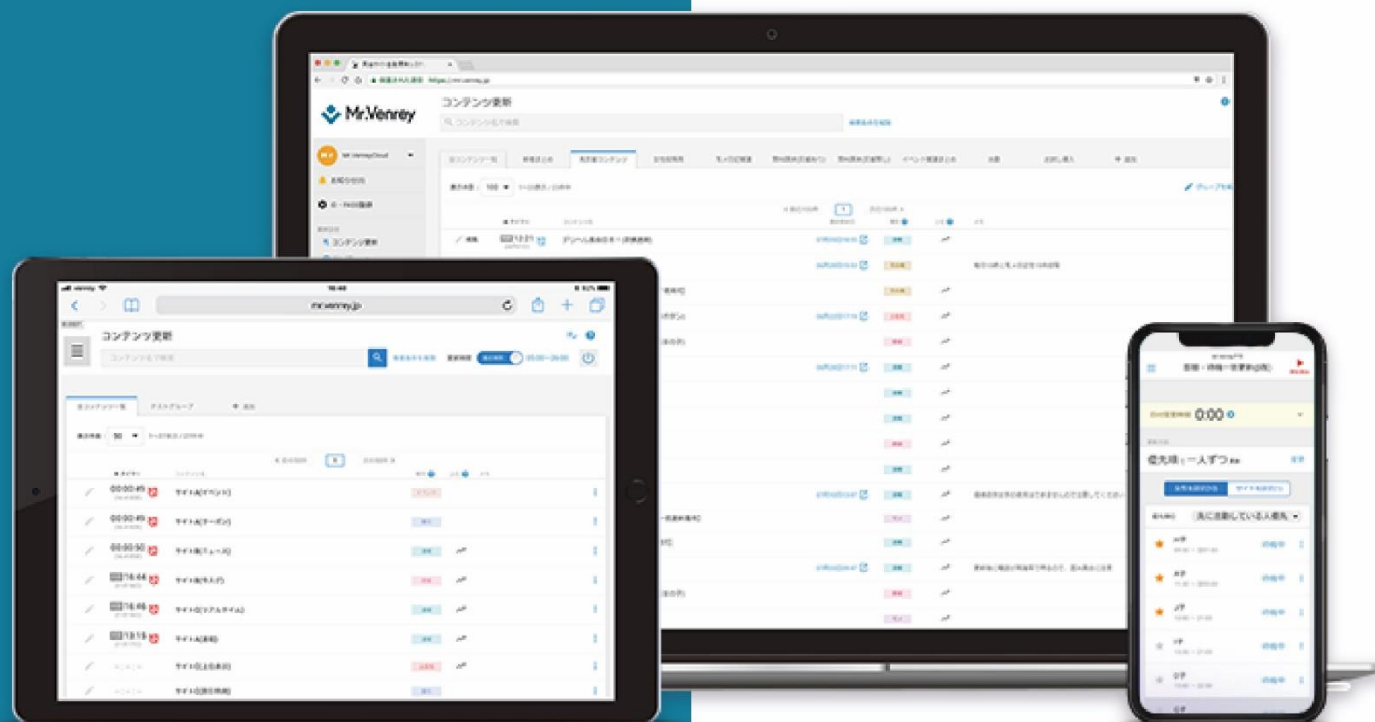

違いがわかる 他社比較資料

お試し
無料利用
受付中

乗り換え
キャンペーン
実施中!

他社システムと違う3つのポイント

環境面

クラウドサービスだから、
いつでもどこでも
更新が可能

対応媒体数

媒体数・コンテンツ数
2倍以上

機能面

女性登録機能
即姫登録
写メ日記転送
などの使いやすさ

01 環境面が断然ちがう！

クラウド型のMr.Venreyは、あらゆる面で使用感が違います。

	 Mr.Venrey	他社システム
システム環境	クラウド型 アプリのインストール、固定PC不要	PCアプリ型/クラウド型
OS	Windows・Mac	Windowsのみ/Win・Mac
常時起動	不要 PCを落としても動作可能 ブラウザで更新が可能のため、媒体の管理画面と同じ使用感になります	必要/不要
デバイス	PC・SP・タブレット	PCのみ/PC・SP・タブレット
バージョンアップ処理	常に最新 バージョンアップの手間がありません	要再起動/常に最新
1台のPCで利用できる アカウント数	無制限 グループ店様でも同時に何店舗でも操作可能です	制限あり/無制限

📅 出勤情報

- 即姫・待機・接客中・受付終了の**一括更新**ができます。
- Mr.Venreyの出勤情報に合わせて自動で待機ステータスを各サイトへ更新します。
- 当日・月間・週間の3つのUI。
- 当日出勤はドラッグで設定できます。

👩 女性プロフィール

- 画像トリミング等、各サイトに併せた細かな設定ができます。
- どの女性がどのサイトに登録されているか一覧で比較確認できます。
- Q&A項目にも対応しています。

📱 写メ日記転送

女性が1サイトへ投稿したものを取込、対象媒体へ転送更新をおこないます。

🔄 ONCE 無料サイトへの一括登録

無料掲載可能なサイトへの登録をサポートする、フォーム登録補助機能もあります。

Mr.Venreyは更新だけでなく、無料掲載の登録も簡単におこなえます。
※本機能についてはアプリケーションソフトでの操作となります。

Mr.Venreyと他社システムとの比較一覧

項目	内容	Mr.Venrey	他社システム	項目	内容	Mr.Venrey	他社システム
環境	システム環境	クラウド型	PCソフト型 /クラウド型	女性	出勤順などの並び順一括設定	○	×
環境	インストール	不要	必要/不要	女性	並び順のグループ設定	○	×
環境	OS	Windows・Mac	Windowsのみ /Win・Mac	女性	プロフィールのサイト毎の設定	○	△
環境	PC負荷	低	高/低	女性	Q&A更新	○	△
環境	インターネット回線負荷	低	高/低	女性	女性オートシンクロ	○	△ (新規のみ)
環境	常時起動	不要	必要/不要	女性	並び順更新機能	○	○
環境	デバイス	PC・SP・タブレット	PCのみ /PC・SP・タブレッ ト	女性	画像のみ更新	○	○
環境	バージョンアップ処理	常に最新	要再起動/常に最新	女性	女性登録状況の一覧からの更新	○	○
環境	データのバックアップ	不要	手動/不要	新着投稿	出勤時間に関連した配信設定	○	×
環境	1台のPCで利用できる アカウント数	無制限	制限あり/無制限	新着投稿	更新の一括設定	○	○
環境	PCスペック制限	無制限	制限あり/無制限	新着投稿	日付・曜日単位の更新設定	○	○
全般	HTMLタグの登録補助機能	○	×	新着投稿	新着記事のサイト毎の設定	○	○
全般	画像認証の対応	○	○	新着投稿	共通テンプレートでカテゴリ設定	○	×
全般	更新ログの集計	×	○	出勤	出勤の登録可能日数	3ヶ月	1ヶ月
女性	プロフィールの項目数	39項目	30項目	出勤	出勤オートシンクロ	○	○
女性	サイト毎に女性名が異なる 場合の管理	10パターン	3パターン	待機ステータス	接客中の一括更新	○	○
女性	登録状況の一覧	一覧で見やすい	1サイトごとの表示	待機ステータス	待機中の自動設定	○	×
女性	画像のトリミング機能	○	×	待機ステータス	即姫一括更新	○	△
女性	プロフィールのみ更新	○	×	その他	無料サイトへの登録機能	○ (別アプリ)	×
				その他	同媒体の複数アカウント	○	○
				その他	グループアカウント	○	△
				その他	未対応サイトの追加登録	○	○
				その他	写メ日記を取り込んで配信	○	○ (別アプリ)